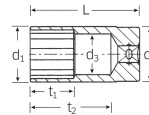

## 仕様

メーカー	STAHLWILLE(スタビレー)	型番	46-12
差込角	3/8"	対辺	12mm
全長(L;mm)	54	ソケット部外径(d1;mm)	16.9
差込部外径(d2;mm)	17.5	ソケット奥内径(d3;mm)	11
ボルト接触部内面奥行き(t1;mm)	20	最大奥行き(t2;mm)	40.4
重量(g)	57	材質	クロム合金鋼
12ポイント			
クロムメッキ仕上げ			
AS-drive(面接触)で、より高品質なHPQシリーズの3/8"DRディープソケット			