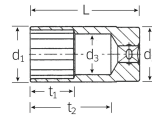

## 仕様

メーカー	STAHLWILLE (スタビレー)	型番	46-14
差込角	3/8"	対辺	14mm
重量(g)	75g	材質	クロム合金鋼
全長(L;mm)	60	ソケット部外径(d1; mm)	19.4
差込部外径(d2;mm)	17.5	ソケット奥内径(d3; mm)	13
ボルト接触部内面奥行き(t1;mm)	25	最大奥行き(t2;mm)	45.8
12ポイント			
クロムメッキ仕上げ			
AS-drive(面接触)で、より高品質なHPQシリーズの3/8"DRディープソケット			