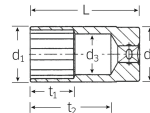

品番 : EA617YE-15

品名 : 3/8"DRx15mm ディープソケット

販売価格	4,880円(税抜) / 5,368円(税込)		
カタログ価格	4,880円(税抜) / 5,368円(税込)		
在庫数	最新在庫: 1 (2024/10/07 06:30現在)		
商品入数	1	販売単位	個
カタログページ	0401ページ		

仕様

メーカー	STAHLWILLE(スタビレー)	型番	46-15
差込角	3/8"	対辺	15mm
重量(g)	85	材質	クロム合金鋼
全長(L;mm)	60	ソケット部外径(d1; mm)	20.6
差込部外径(d2;mm)	19	ソケット奥内径(d3; mm)	14
ボルト接触部内面奥行き(t1;mm)	25	最大奥行き(t2;mm)	48.2
12ポイント			
クロムメッキ仕上げ			
AS-drive(面接触)で、より高品質なHPQシリーズの3/8"DRディープソケット			