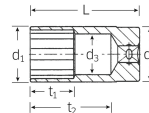

品番 : EA617YE-16

品名 : 3/8"DRx16mm ディープソケット

販売価格	4,880円(税抜) / 5,368円(税込)		
カタログ価格	4,880円(税抜) / 5,368円(税込)		
在庫数	最新在庫: 1 (2024/10/07 06:20現在)		
商品入数	1	販売単位	個
カタログページ	0401ページ		

### 仕様

メーカー	STAHLWILLE(スタビレー)	型番	46-16
差込角	3/8"	対辺	16mm
クロムメッキ仕上げ			
12ポイント			
全長(L;mm)	60	ソケット部外径(d1; mm)	21.7
差込部外径(d2; mm)	19.5	ソケット奥内径(d3; mm)	15
ボルト接触部内面奥行き(t1; mm)	25	最大奥行き(t2; mm)	47.9
重量(g)	81g	材質	クロム合金鋼
AS-drive(面接触)で、より高品質なHPQシリーズの3/8"DRディープソケット			