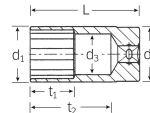

品番 : EA617YE-21

品名 : 3/8"DRx21mm ディープソケット

販売価格	7,130円(税抜) / 7,843円(税込)		
カタログ価格	7,130円(税抜) / 7,843円(税込)		
在庫数	最新在庫: 1 (2024/10/07 06:21現在)		
商品入数	1	販売単位	個
カタログページ	0401ページ		

仕様

メーカー	STAHLWILLE(スタビレー)	型番	46-21
差边角	3/8"	対辺	21mm
全長(L;mm)	65	ソケット部外径(d1; mm)	27.7
差辺部外径(d2; mm)	25.5	ソケット奥内径(d3; mm)	20
ボルト接触部内面奥行き(t1; mm)	30	最大奥行き(t2; mm)	51.5
重量(g)	137		
12ポイント			
クロムメッキ仕上げ			
材質	クロム合金鋼		