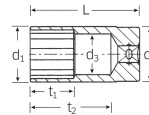

品番：EA617YE-22

品名：3/8"DRx22mm ディープソケット

販売価格	6,700円(税抜) / 7,370円(税込)		
カタログ価格	6,700円(税抜) / 7,370円(税込)		
在庫数	最新在庫: 1 (2024/10/07 06:23現在)		
商品入数	1	販売単位	個
カタログページ	0401ページ		

仕様

メーカー	STAHLWILLE(スタビレー)	型番	46-22
差込角	3/8"	対辺	22mm
全長(L;mm)	65	ソケット部外径(d1; mm)	28.7
差込部外径(d2; mm)	26.5	ソケット奥内径(d3; mm)	21
ボルト接触部内面奥行き(t1; mm)	30	最大奥行き(t2; mm)	51.2
重量(g)	178g		
12ポイント			
クロムメッキ仕上げ			
AS-drive(面接触)で、より高品質なHPQシリーズの3/8"DRディープソケット			