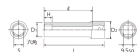

品番 : EA618PM-10

品名 : 3/8"DRx 10mm ディープソケット(六角)

販売価格	1,640円(税抜) / 1,804円(税込)		
カタログ価格	1,640円(税抜) / 1,804円(税込)		
在庫数	最新在庫: 13 (2024/10/06 18:24現在)		
商品入数	1	販売単位	個
カタログページ	0452ページ		

仕様

メーカー	京都機械工具 (KTC)	型番	B3L-10
差込角	3/8"	サイズ	S: 10mm、D1: 14.5mm、D2: 17mm、 H: 11mm、L: 65mm、l: 53.5mm
重量	56g		
六角タイプ			