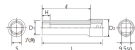

品番 : EA618PM-23

品名 : 3/8"DRx 23mm ディープソケット(六角)

販売価格	2,300円(税抜) / 2,530円(税込)		
カタログ価格	2,300円(税抜) / 2,530円(税込)		
在庫数	最新在庫: 6 (2024/10/06 20:19現在)		
商品入数	1	販売単位	個
カタログページ	0452ページ		

仕様

メーカー	京都機械工具 (KTC)	型番	B3L-23
差込角	3/8"	サイズ	S: 23mm、D1: 31mm、D2: 28.5 mm、 H: 27mm、L: 70mm、l: 58.5mm
重量	200g		
六角タイプ			