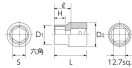

品番 : EA618RK-11

品名 : 1/2"DRx11mm ソケット(六角)

販売価格	950円(税抜) / 1,045円(税込)		
カタログ価格	950円(税抜) / 1,045円(税込)		
在庫数	最新在庫: 4 (2024/10/06 20:26現在)		
商品入数	1	販売単位	個
カタログページ	0455ページ		

仕様

メーカー	京都機械工具 (KTC)	型番	B4-11
差込角	1/2"		
六角			
サイズ	S:11mm、D1:16mm、D2:22mm、 H:6mm、L:29mm、l:13mm	重量	41g