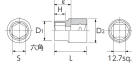

#### 仕様

メーカー	京都機械工具 (KTC)	型番	B4-14
差込角	1/2"		
六角			
サイズ	S:14mm、D1:20mm、D2:22mm、 H:8.5mm、L:31.5mm、l:15.5mm	重量	49g