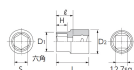

品番 : EA618RK-15

品名 : 1/2"DRx15mm ソケット(六角)

販売価格	990円(税抜) / 1,089円(税込)		
カタログ価格	990円(税抜) / 1,089円(税込)		
在庫数	最新在庫: 4 (2024/10/06 20:29現在)		
商品入数	1	販売単位	個
カタログページ	0455ページ		

仕様

メーカー	京都機械工具 (KTC)	型番	B4-15
差込角	1/2"		
六角			
サイズ	S:15mm、D1:21mm、D2:22mm、 H:8.5mm、L:31.5mm、l:15.5mm	重量	50g