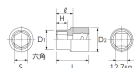

品番 : EA618RK-17

品名 : 1/2"DRx17mm ソケット(六角)

|         |                              |      |   |
|---------|------------------------------|------|---|
| 販売価格    | 990円(税抜) / 1,089円(税込)        |      |   |
| カタログ価格  | 990円(税抜) / 1,089円(税込)        |      |   |
| 在庫数     | 最新在庫: 6 (2024/10/06 20:30現在) |      |   |
| 商品入数    | 1                            | 販売単位 | 個 |
| カタログページ | 0455ページ                      |      |   |

#### 仕様

|      |   |    |       |
|------|---|----|-------|
| メーカー | 京都機械工具 (KTC)                                    | 型番 | B4-17 |
| 差込角  | 1/2"  |    |       |
| 六角   |   |    |       |
| サイズ  | S:17mm、D1:24mm、D2:22mm、<br>H:10mm、L:34mm、l:18mm | 重量 | 61g   |