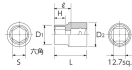

品番 : EA618RK-18

品名 : 1/2"DRx18mm ソケット(六角)

販売価格	990円(税抜) / 1,089円(税込)		
カタログ価格	990円(税抜) / 1,089円(税込)		
在庫数	最新在庫: 5 (2024/10/06 20:21現在)		
商品入数	1	販売単位	個
カタログページ	0455ページ		

仕様

メーカー	京都機械工具 (KTC)	型番	B4-18
差込角	1/2"		
六角			
サイズ	S:18mm、D1:25mm、D2:23mm、 H:10mm、L:34mm、l:18mm	重量	69g