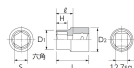

品番 : EA618RK-19

品名 : 1/2"DRx19mm ソケット(六角)

販売価格	990円(税抜) / 1,089円(税込)		
カタログ価格	990円(税抜) / 1,089円(税込)		
在庫数	最新在庫: 8 (2024/10/06 20:29現在)		
商品入数	1	販売単位	個
カタログページ	0455ページ		

仕様

メーカー	京都機械工具 (KTC)	型番	B4-19
差込角	1/2"		
六角			
サイズ	S:19mm、D1:26mm、D2:24mm、 H:10.5mm、L:34.5mm、l:18.5mm	重量	75g