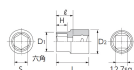

#### 仕様

メーカー	京都機械工具 (KTC)	型番	B4-20
差込角	1/2"		
六角			
サイズ	S:20mm、D1:27.5mm、D2:25mm、 H:11mm、L:35mm、l:19mm	重量	83g