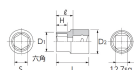

品番 : EA618RK-22

品名 : 1/2"DRx22mm ソケット(六角)

販売価格	1,090円(税抜) / 1,199円(税込)		
カタログ価格	1,090円(税抜) / 1,199円(税込)		
在庫数	最新在庫: 8 (2024/10/06 20:24現在)		
商品入数	1	販売単位	個
カタログページ	0455ページ		

仕様

メーカー	京都機械工具 (KTC)	型番	B4-22
差込角	1/2"		
六角			
サイズ	S:22mm、D1:30mm、D2:27mm、 H:11.5mm、L:35.5mm、l:19.5mm	重量	104g