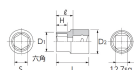

#### 仕様

メーカー	京都機械工具 (KTC)	型番	B4-23
差込角	1/2"		
六角			
サイズ	S:23mm、D1:31mm、D2:27.5mm、 H:12mm、L:36mm、l:20mm	重量	108g