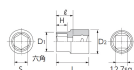

#### 仕様

メーカー	京都機械工具 (KTC)	型番	B4-24
差込角	1/2"		
六角			
サイズ	S:24mm、D1:32.5mm、D2:28.5mm、 H:12mm、L:36mm、l:20mm	重量	117g