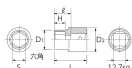

品番 : EA618RK-25

品名 : 1/2"DRx25mm ソケット(六角)

販売価格	1,340円(税抜) / 1,474円(税込)		
カタログ価格	1,340円(税抜) / 1,474円(税込)		
在庫数	最新在庫: 5 (2024/10/06 20:26現在)		
商品入数	1	販売単位	個
カタログページ	0455ページ		

仕様

メーカー	京都機械工具 (KTC)	型番	B4-25
差込角	1/2"		
六角			
サイズ	S:25mm、D1:34mm、D2:30.5mm、 H:13mm、L:37mm、l:21mm	重量	145g