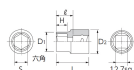

品番 : EA618RK-26

品名 : 1/2"DRx26mm ソケット(六角)

販売価格	1,340円(税抜) / 1,474円(税込)		
カタログ価格	1,340円(税抜) / 1,474円(税込)		
在庫数	最新在庫: 5 (2024/10/06 20:25現在)		
商品入数	1	販売単位	個
カタログページ	0455ページ		

仕様

メーカー	京都機械工具 (KTC)	型番	B4-26
差込角	1/2"		
六角			
サイズ	S:26mm、D1:35mm、D2:31.5mm、 H:14mm、L:38mm、l:22mm	重量	154g