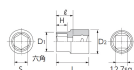

仕様

| | | | |
|------|---|----|-------|
| メーカー | 京都機械工具 (KTC) | 型番 | B4-28 |
| 差込角 | 1/2" | | |
| 六角 | | | |
| サイズ | S:28mm、D1:38mm、D2:34.5mm、 H:16mm、L:40mm、l:24mm | 重量 | 190g |

株式会社エスコ

大阪府大阪市西区新町4丁目14番12号 06-6532-6226(代表)