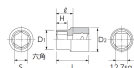

#### 仕様

メーカー	京都機械工具 (KTC)	型番	B4-29
差込角	1/2"		
六角			
サイズ	S:29mm、D1:39mm、D2:35.5mm、 H:17mm、L:41mm、l:25mm	重量	206g

株式会社エスコ

大阪府大阪市西区新町4丁目14番12号 06-6532-6226(代表)

© 2018 ESCO Co.,Ltd.