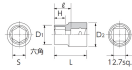

品番 : EA618RK-30

品名 : 1/2"DRx30mm ソケット(六角)

販売価格	1,760円(税抜) / 1,936円(税込)		
カタログ価格	1,760円(税抜) / 1,936円(税込)		
在庫数	最新在庫: 12 (2024/10/06 20:28現在)		
商品入数	1	販売単位	個
カタログページ	0455ページ		

仕様

メーカー	京都機械工具 (KTC)	型番	B4-30
差込角	1/2"		
六角			
サイズ	S:30mm、D1:40mm、D2:36mm H:17mm、L:42mm、l:26mm	重量	214g