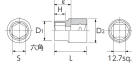

品番 : EA618RK-35

品名 : 1/2"DRx35mm ソケット(六角)

販売価格	2,960円(税抜) / 3,256円(税込)		
カタログ価格	2,960円(税抜) / 3,256円(税込)		
在庫数	最新在庫: 5 (2024/10/06 20:24現在)		
商品入数	1	販売単位	個
カタログページ	0455ページ		

仕様

メーカー	京都機械工具 (KTC)	型番	B4-35
差込角	1/2"		
六角			
サイズ	S:35mm、D1:46mm、D2:41.5mm、 H:19mm、L:44mm、l:28mm	重量	297g