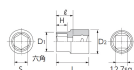

品番 : EA618RK-36

品名 : 1/2"DRx36mm ソケット(六角)

販売価格	2,960円(税抜) / 3,256円(税込)		
カタログ価格	2,960円(税抜) / 3,256円(税込)		
在庫数	最新在庫: 7 (2024/10/06 20:21現在)		
商品入数	1	販売単位	個
カタログページ	0455ページ		

仕様

メーカー	京都機械工具 (KTC)	型番	B4-36
差込角	1/2"		
六角			
サイズ	S:36mm、D1:47mm、D2:42.5mm、 H:19mm、L:44mm、l:28mm	重量	305g