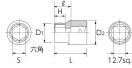

#### 仕様

メーカー	京都機械工具 (KTC)	型番	B4-09
差込角	1/2"		
六角			
サイズ	S:9mm、D1:13.5mm、D2:22mm、 H:5.5mm、L:28.5mm、l:12.5mm	重量	30g

#### 代替品

	<b>品番</b> EA618RL-9 <b>コメント</b> 1/2"sqx9mm 12 $\phi$ イト
--	--