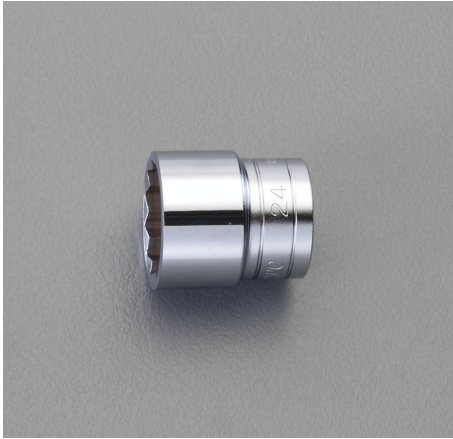

品番 : EA618RL-14

品名 : 1/2"DRx14mm ソケット

販売価格	950円(税抜) / 1,045円(税込)		
カタログ価格	950円(税抜) / 1,045円(税込)		
在庫数	最新在庫: 10 (2024/10/06 18:18現在)		
商品入数	1	販売単位	個
カタログページ	0455ページ		

仕様

メーカー	京都機械工具 (KTC)	型番	B4-14W
差込角	1/2"	対辺(mm)	14
外径	20mm	全長	31.5mm