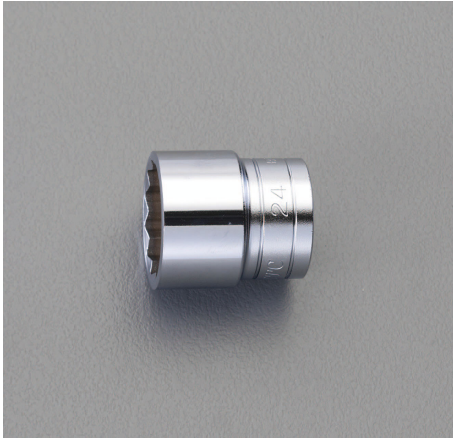

品番 : EA618RL-15

品名 : 1/2"DRx15mm ソケット

販売価格	990円(税抜) / 1,089円(税込)		
カタログ価格	990円(税抜) / 1,089円(税込)		
在庫数	最新在庫: 4 (2024/10/06 20:19現在)		
商品入数	1	販売単位	個
カタログページ	0455ページ		

仕様

メーカー	京都機械工具 (KTC)	型番	B4-15W
差込角	1/2"	対辺(mm)	15
外径	21mm	全長	31.5mm