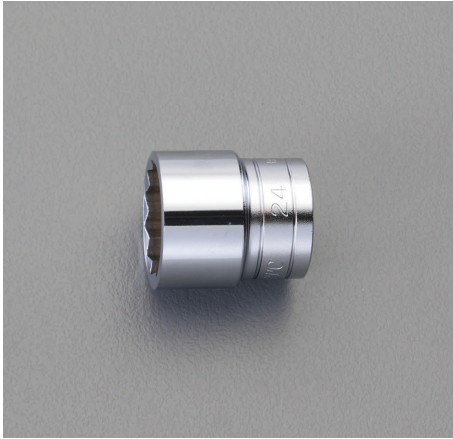

品番 : EA618RL-35

品名 : 1/2"DRx35mm ソケット

販売価格	2,960円(税抜) / 3,256円(税込)		
カタログ価格	2,960円(税抜) / 3,256円(税込)		
在庫数	最新在庫: 2 (2024/10/06 20:31現在)		
商品入数	1	販売単位	個
カタログページ	0455ページ		

仕様

メーカー	京都機械工具 (KTC)	型番	B4-35W
差込角	1/2"	対辺(mm)	35
外径	46mm	全長	44mm