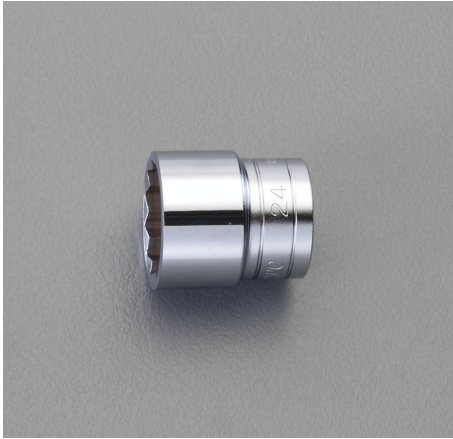

品番：EA618RL-9

品名：1/2"DRx 9mm ソケット

販売価格	950円(税抜) / 1,045円(税込)		
カタログ価格	950円(税抜) / 1,045円(税込)		
在庫数	最新在庫: 2 (2024/10/06 20:22現在)		
商品入数	1	販売単位	個
カタログページ	0455ページ		

仕様

メーカー	京都機械工具 (KTC)	型番	B4-09W
差込角	1/2"	対辺(mm)	9
外径	13.5mm	全長	28.5mm

代替品

	品番 EA617DY-9 コメント 6角/外径15mm/全長77mm
--	---------------------------------------

株式会社エスコ

大阪府大阪市西区新町4丁目14番12号 06-6532-6226(代表)

© 2018 ESCO Co.,Ltd.