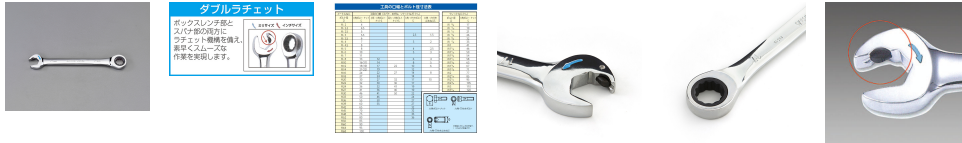

品番：EA684RA-6

品名：6mm ダブルラチェット片目片口スパナ

|         |                               |      |   |
|---------|-------------------------------|------|---|
| 販売価格    | 1,000円(税抜) / 1,100円(税込)       |      |   |
| カタログ価格  | 1,000円(税抜) / 1,100円(税込)       |      |   |
| 在庫数     | 最新在庫: 79 (2024/10/06 22:27現在) |      |   |
| 商品入数    | 1                             | 販売単位 | 丁 |
| カタログページ | 0426ページ                       |      |   |

#### 仕様

|                                |           |           |       |
|--------------------------------|-----------|-----------|-------|
| メーカー                           | SATA      | 型番        | 43602 |
| サイズ                            | 6mm       | 全長        | 125mm |
| 材質                             | クロムバナジウム鋼 | ボックス側送り角度 | 5°    |
| 12ポイント                         |           |           |       |
| スパナ部分もラチェット機構の為、ナットの締め緩めが容易です。 |           |           |       |