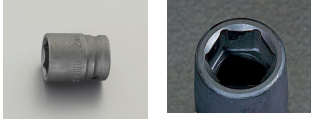

品番 : EA687HA-23

品名 : 1/2"DRx23mm インパクトソケット

| | | | |
|---------|-------------------------------|------|---|
| 販売価格 | 740円(税抜) / 814円(税込) | | |
| カタログ価格 | 740円(税抜) / 814円(税込) | | |
| 在庫数 | 最新在庫: 28 (2024/10/07 04:18現在) | | |
| 商品入数 | 1 | 販売単位 | 個 |
| カタログページ | 0495ページ | | |

仕様

| | | | |
|------|-------|---------|-------|
| メーカー | SATA | 型番 | 34316 |
| 差込角 | 1/2" | 対辺 | 23mm |
| 外径 | 30mm | 全長 | 41mm |
| 穴径 | 5.5mm | Oリング部外径 | 27mm |

株式会社エスコ

大阪府大阪市西区新町4丁目14番12号 06-6532-6226(代表)