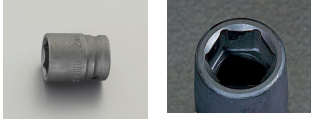

品番 : EA687HA-30

品名 : 1/2"DRx30mm インパクトソケット

販売価格	1,080円(税抜) / 1,188円(税込)		
カタログ価格	1,080円(税抜) / 1,188円(税込)		
在庫数	最新在庫: 20 (2024/10/07 04:14現在)		
商品入数	1	販売単位	個
カタログページ	0495ページ		

仕様

メーカー	SATA	型番	34323
差込角	1/2"	対辺	30mm
外径	30mm	全長	41mm
穴径	5.4mm	Oリング部外径	28mm