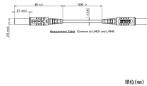

#### 仕様

メーカー	日置電機 (HIOKI)	型番	L4931
全長	1500mm	プラグ径	φ 4mm
定格電流	10A(最大)	定格電圧	CAT III : 1000V、CAT IV : 600V(最大)
使用可能製品	L1000シリーズ, L4930, L4940, P9000シリーズ, L9438-50	仕様	EA707A-64の延長用テストリード(黒・赤セット)
連結コネクタ付			