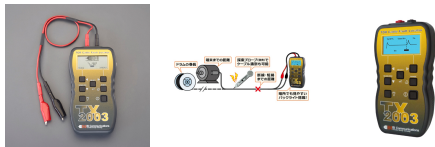

品番：EA712GE-2A

品名：6000m ケーブル測長・診断機(充電式)

販売価格	171,700円(税抜) / 188,870円(税込)		
カタログ価格	171,700円(税抜) / 188,870円(税込)		
在庫数	最新在庫: 1 (2024/10/06 16:29現在)		
商品入数	1	販売単位	台
カタログページ	0799ページ		

仕様

メーカー	グッドマン (GOODMAN)	型番	TX2003S
測定距離	6000m	サイズ	165×90×37mm
重量	350g	精度	±1%
電源	6V(単3ニッケル水素充電電池×4本)	電池寿命	約60時間(連続スキャン)
防水・防塵	IP54	オートパワーオフ機能	1・2・3分設定 もしくは解除
付属品	赤黒ワニ口クリップ、専用充電アダプター、専用ソフトケース		

高精度TDRケーブル診断.測長機

事故点までの距離.ケーブルの障害内容が分かる

ドラムの残量やケーブル敷設長.撤去ケーブルの長さもボタン一つで測長.診断

断線.短絡.地絡.絶縁不良.分岐.端末までの距離.障害内容を診断

最長6kmの様々なメタルケーブルや同軸. CVTも測長

端末は機器接続.解放.短絡でも計測

表示される波形の形状で診断内容がわかります。

経済的な充電式