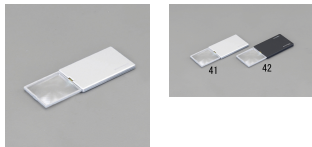

品番：EA756C-41

品名：3.0/50x46mm ルーペ(LEDライト付・角形)シルバー

販売価格	8,300円(税抜) / 9,130円(税込)		
カタログ価格	8,300円(税抜) / 9,130円(税込)		
在庫数	最新在庫: 0 (2024/10/06 22:36現在)		
商品入数	1	販売単位	個
カタログページ	0712ページ		

仕様

メーカー	エッセンバッハ光学	型番	1521-11
色	シルバー	倍率	3倍
サイズ	レンズ:50×46×3(厚さ)mm、 本体:85×55×6(厚さ)mm	重量	31g
材質	レンズ:樹脂製、 本体:グラスファイバー強化プラスチック	光源	LED球
電源	CR2025電池×2個(付属)		

多次回折構造非球面レンズ採用で高透明度、高倍率

※付属電池はテスト電池ですので新しい電池をご購入下さい。

代替品

	品番 EA756C-30 コメント 変更点:レンズサイズ、倍率
--	------------------------------------

株式会社エスコ

大阪府大阪市西区新町4丁目14番12号 06-6532-6226(代表)

© 2018 ESCO Co.,Ltd.