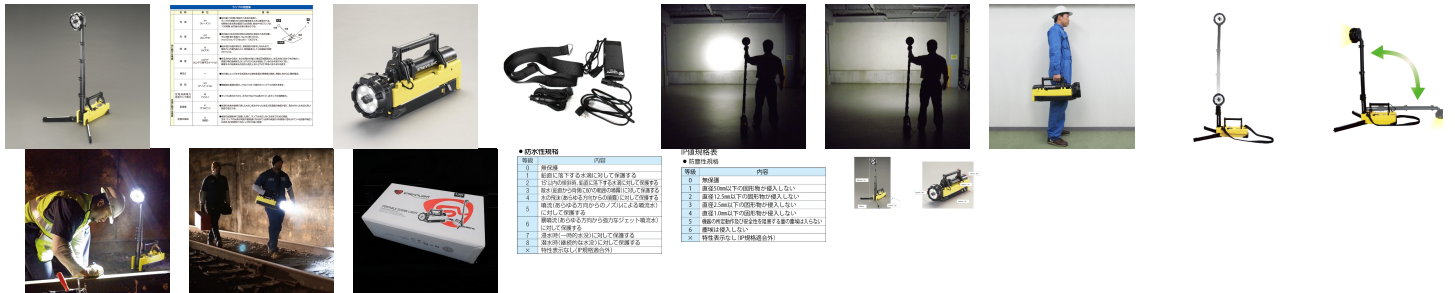

品番 : EA758SJ-10

品名 : [充電式] 作業灯/LED

販売価格	172,000円(税抜) / 189,200円(税込)		
カタログ価格	172,000円(税抜) / 189,200円(税込)		
在庫数	最新在庫: 13 (2024/10/06 20:20現在)		
商品入数	1	販売単位	個
カタログページ	2122ページ2147ページ		

耐塵&防水 超強力5300ルーメン! 充電式LED作業灯

仕様

メーカー	ストリームライト (STREAM LIGHT)	型番	45673
商品名	PORTABLE SCENE LIGHT	電源	鉛酸蓄電池
照射パターン	集散、散光	照射モード	強、中、弱
明るさ	強: 5,300ルーメン 中: 2,500ルーメン 弱: 1,300ルーメン	光度	強: 42000カンデラ 中: 21300カンデラ 弱: 11600カンデラ
連続点灯時間	強: 4時間 中: 9時間 弱: 18時間	充電時間	約10時間
照射距離	強: 410m 中: 292m 弱: 215m	充電回数	約500回
電球	LED球	材質	本体: 耐衝撃サーモプラスチック レンズ: ポリカーボネート
サイズ	伸長時: 1,830(H)×700(W)×720(D)mm、	レンズ径	114mm

	収納時: 165(W)×560(D)×280(H) mm		
重量	11.3kg(電池含)	防水性能	IP67(水深1mで約30分間の防水性能)
付属品	ショルダーベルト、充電器、 ACアダプター、シガーライターDCアダ プター	替バッテリー	EA758SB-47B
耐塵×防水×超高輝度!最大5300ルーメン3段階調光×集散光切替え!充電式超強力LED作業灯			
携帯と設置の2WAYタイプ			
ライト部分は可動式で上下左右に調整可能			
ヘッド部分は1830mmまでの高さ調整、2段階(0°/90°)の角度調整が可能			
収納式の脚を広げれば安定した設置が可能			
ヘッドを完全に伸ばした状態で風速17.8m/秒の強風に耐えます			
マンホール等、上から下方向への照射にも最適です			
AC100VまたはDC12Vで充電ができ、補助用としてDC12Vで直接点灯ができます。			