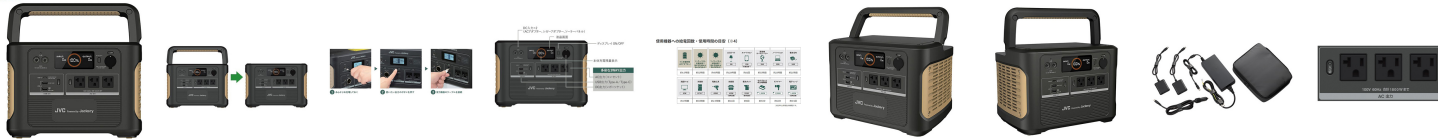

品番 : EA812HG-15

品名 : AC100V・DC12V・USB/1534wh ポータブル電源

販売価格	307,000円(税抜) / 337,700円(税込)		
カタログ価格	307,000円(税抜) / 337,700円(税込)		
在庫数	最新在庫: 0 (2024/10/06 20:28現在)		
商品入数	1	販売単位	台
カタログページ	2459ページ2552ページ		

仕様

メーカー	JVCケンウッド	型番	BN-RB15-C
バッテリー容量	426,300mAh/1,534Wh	サイズ(mm)	355×253×265(H)
重量(kg)	16	定格出力	1,800W(AC×3:100V/18A・60Hz)
入力電圧	AC100V	出力電圧×定格出力	USB出力時:最大90W [USB Type-C(TM)×1] 5V DC 3A 9V DC 3A / 12V DC 3A 15V DC 3A / 20V DC 3A [USB Type-A] 5V DC 2.4A [USB Type-A (Quick Charge 3.0)] 5V-6.5V DC 3A / 6.5V-9V DC 2A 9V-12V DC 1.5A シガーソケット時:最大120W 12V DC 10A シガーソケット×1
充電時間	ACアダプター使用:約6.5時間 シガーアダプター使用:約13時間	AC数	3口
付属品	ACアダプター、電源コード、車載用シガーアダプター、ポーチ、ポータブルソーラーパネル用アダプター×2	最大出力	瞬間最大3,600W
動作温度	-10℃~40℃	BMS管理項目	過電流、過電圧、温度、短絡保護

緊急用電源・非常用電源・防災用電源・作業用電源・アウトドア用電源と様々な用途でご使用いただけます。

<p>ハンドルは折りたたみ式です。</p>
<p>残量表示は5段階/数値表示です</p>
<p>大容量1500Wh超えのハイパフォーマンスモデル</p>
<p>EA812HG-22と付属のACアダプターと合わせて2つ使用すれば、約3.5時間で満充電が可能</p>
<p>持ち運びに便利なポーチ付き!ACアダプターやシガーアダプターを収納できる専用ポーチがついているので、持ち運びに便利です。</p>
<p>入出力の差込口や各種ボタンの本体表示を日本語で表記。さらに、端子ごとにエリアを枠線で区切ることで誤操作を防止し、よりわかりやすく直感的な操作を可能にしました。</p>
<p>AC、USB、シガーソケットポートを搭載。大きな電力を必要とする冷蔵庫やドライヤー、電子レンジなども安心して使用できる出力1,800W(瞬間最大3,600W)のハイパワー設計で、幅広い家電製品に対応しています。</p>
<p>見やすい大きな液晶画面を搭載。入出力の電力とバッテリー残量が数値で表示され、初心者でも安心して使えます。</p>
<p>AC出力は、家庭用コンセントと同じ“正弦波”。様々な家電製品を安心して使用できます。</p>
<p>ビデオカメラやオーディオ、ドライブレコーダーなど、多彩な製品で培った品質管理基準をクリア。国内メーカーとしての高い安全性を確保しています。</p>
<p>防災製品等推奨品認証</p>
<p>ポータブル電源は、防災アイテムとしてだけでなく、日常のさまざまなシーンで活躍! 屋外でのイベントやお庭でのDIY、キャンプでの電気製品使用時に。 コンセントのないところでも、たっぷり電気を使えるから安心です。</p>