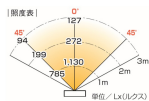

品番：EA814EC-38

品名：[充電式] 20W 作業灯/LED(マグ ネット付)

販売価格	58,300円(税抜) / 64,130円(税込)		
カタログ価格	58,300円(税抜) / 64,130円(税込)		
在庫数	最新在庫: 1 (2024/10/06 18:26現在)		
商品入数	1	販売単位	台
カタログページ	2135ページ		

2,500
ルーメン

仕様

メーカー	ハタヤリミテッド(HATAYA)	型番	LWK-SSS-M
仕様	マグネット付アームタイプ	明るさ	2500lm
連続点灯	8時間	重量	3.4kg
電球	20W・LED球100個	電源	リチウムイオンバッテリーまたはAC100V
充電時間	約6時間	作業灯サイズ	245×180×300(H)mm
材質	樹脂、アルミダイカスト、LED基盤、マグネット	付属品	φ66マグネット×3個、ACアダプター、防眩シート、LED電球色シート、ソフトキャリングケース