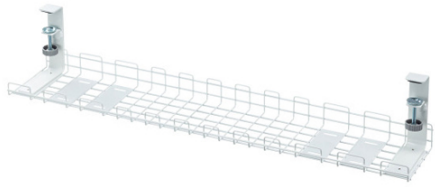

品番：EA815HZ-127A

品名：885x164x161mm ケーブル配線トレイ

販売価格	8,500円(税抜) / 9,350円(税込)		
カタログ価格	8,500円(税抜) / 9,350円(税込)		
在庫数	最新在庫: 2 (2024/10/06 16:24現在)		
商品入数	1	販売単位	個
カタログページ			

仕様

メーカー	サンワサプライ	型番	CB-CT3W
サイズ(W×D×H)mm	885×164×161	総耐荷重	6kg
重量	2.06kg	材質	スチール
付属品	クランプ×2	対応天板サイズ	厚さ10~40mm
カラー	ホワイト	出荷形態	ノックダウン組立式(お客様組立)

スチールワイヤータイプで、幅885mmのケーブル配線トレイです。
ケーブルやタップを結束バンドなどでまとめてトレイに仮固定することができます。

デスク背面に取り付けてキレイにタップやケーブルの配線ができます。

床で乱雑になりやすいケーブルやタップを、デスク背面ですっきりまとめることができます。

クランプ式なので、デスクに穴を開けずに取り付けが可能です。

天板厚さが10~40mmのデスクに汎用クランプで締め付けて取り付けます。

※バックパネル、配線口、パーティションなどで取り付けられない場合もあります。

トレイの高い方、低い方どちらを外側に向けても設置でき、使用用途に合わせて設定が可能です。また、天板の隙間からタップの操作ができます。

クランプ位置は3ヶ所でも変更ができます。
デスクの上に設置しているものや、デスクの設計に合わせて調節が可能です。

株式会社エスコ

大阪府大阪市西区新町4丁目14番12号 06-6532-6226(代表)