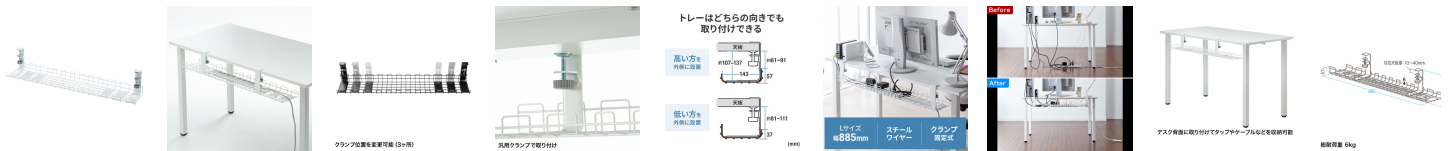

品番：EA815HZ-127A

品名：885x164x161mm ケーブル配線トレイ

販売価格	8,500円(税抜) / 9,350円(税込)		
カタログ価格	8,500円(税抜) / 9,350円(税込)		
在庫数	最新在庫: 2 (2024/10/06 16:24現在)		
商品入数	1	販売単位	個
カタログページ			

仕様

メーカー	サンワサプライ	型番	CB-CT3W
サイズ(W×D×H)mm	885×164×161	総耐荷重	6kg
重量	2.06kg	材質	スチール
付属品	クランプ×2	対応天板サイズ	厚さ10~40mm
カラー	ホワイト	出荷形態	ノックダウン組立式(お客様組立)

スチールワイヤータイプで、幅885mmのケーブル配線トレイです。
ケーブルやタップを結束バンドなどでまとめてトレイに仮固定することができます。

デスク背面に取り付けてキレイにタップやケーブルの配線ができます。

床で乱雑になりやすいケーブルやタップを、デスク背面ですっきりまとめることができます。

クランプ式なので、デスクに穴を開けずに取り付けが可能です。

天板厚さが10~40mmのデスクに汎用クランプで締め付けて取り付けます。

※バックパネル、配線口、パーティションなどで取り付けられない場合もあります。

トレイの高い方、低い方どちらを外側に向けても設置でき、使用用途に合わせて設定が可能です。また、天板の隙間からタップの操作ができます。

クランプ位置は3ヶ所でも変更ができます。
デスクの上に設置しているものや、デスクの設計に合わせて調節が可能です。

株式会社エスコ

大阪府大阪市西区新町4丁目14番12号 06-6532-6226(代表)