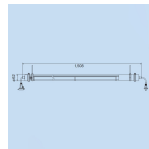

仕様

メーカー	ハタヤリミテッド(HATAYA)	型番	LSX-5NH
明るさ(lm)	3200	消費電力	24W
サイズ(mm)	φ62×1438	コード長(m)	5
電源	AC100V(50/60Hz)	光源	昼白色LED
重量	1.8kg	LED寿命	約40000時間
材質	樹脂		
屋外防雨型			
二重絶縁構造			
100V/15灯まで・200V/30灯まで連結可能です。			
間引き点灯可能			
照明ON/OFFスイッチ付			
吊下用フック付			