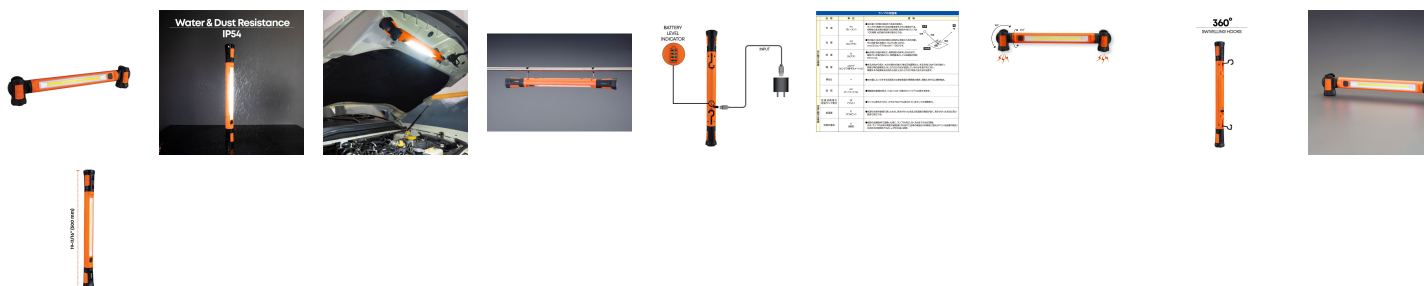

品番：EA815LD-121

品名：[充電式] 作業灯/LED(屋内外兼用)

販売価格	8,890円(税抜) / 9,779円(税込)		
カタログ価格	8,890円(税抜) / 9,779円(税込)		
在庫数	最新在庫: 40 (2024/10/07 02:20現在)		
商品入数	1	販売単位	個
カタログページ	2146ページ		

### 仕様

明るさ	強: 1000lm 弱: 400lm	消費電力	10W
全長	500mm	連続使用時間	強: 2時間 弱: 5時間
充電時間	4.5時間	防水性能	IP54
照明装置	COB	使用電池	リチウムイオン電池 (USB Type-Cケーブル付)
材質	ABS樹脂、ポリカーボネート	重量	500g

耐衝撃性、耐水性に優れています。

360°回転フック付

角度調整可

Type-C充電ポートにより、すばやく簡単に充電できます。

両端に強力なマグネット付で、あらゆる金属面に取付け可能です。

フック使用で狭いスペースや手の届きにくい場所での作業が容易になります。

車のボンネットの下、車内、ガレージでの使用に最適です。

IK07・IP54

屋内外兼用(IP54)

**株式会社エスコ**

大阪府大阪市西区新町4丁目14番12号 06-6532-6226(代表)

© 2018 ESCO Co.,Ltd.