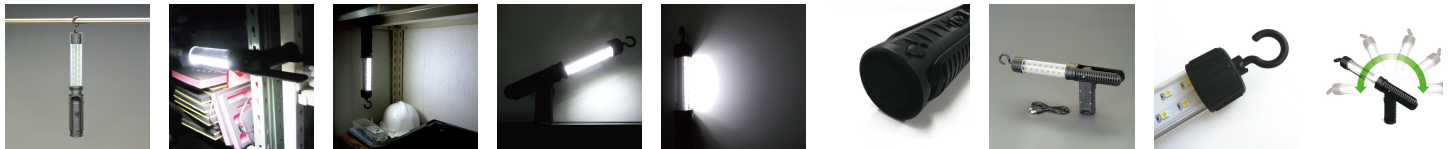

品番 : EA815LD-212

品名 : [充電式] 作業灯/LED(屋内用)

販売価格	8,800円(税抜) / 9,680円(税込)		
カタログ価格	8,800円(税抜) / 9,680円(税込)		
在庫数	最新在庫: 0 (2024/10/06 20:20現在)		
商品入数	1	販売単位	台
カタログページ	2139ページ		

明るさを5段階に切替できます

仕様

照明装置	SMD球15灯	電源	リチウムイオン充電電池(3.7V 2200mAh 本体内蔵)
明るさ	強:400ルーメン 中:350ルーメン 弱:300ルーメン 最弱:250ルーメン 点滅:200ルーメン	連続点灯時間	強:5~6時間 中:7~8時間 弱:9~10時間 最弱:10~11時間 点滅:15~20時間
使用電池	リチウムイオン充電電池(USBケーブル付)	充電時間	4~5時間
サイズ	φ51×405(H)mm	重量	420g
付属品	充電用USBケーブル	材質	Nylon+30GF

フック・マグネット付×角度調整可能!最大400ルーメン!4段階調光+点滅機能付きLED作業灯

ハンドル部が180°、ライト部が120°回転します。

可動式フック、底面マグネット付

別売のマグネットホルダー(EA815LF-100)を使用すると金属面への取付けが可能になります

代替品

--	--

品番 EA815LL-22

コメント 500ルーメン