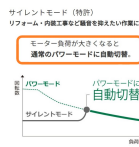

品番：EA851EY-14B

品名：147mm/36.0V [充電式]電動丸鋸

販売価格	100,000円(税抜) / 110,000円(税込)		
カタログ価格	100,000円(税抜) / 110,000円(税込)		
在庫数	最新在庫: 0 (2024/10/06 20:29現在)		
商品入数	1	販売単位	台
カタログページ			

仕様

メーカー	HIKOKI	型番	C3605DC(SK)(2XPSZ)
刃径	147mm	穴径	20mm
切込深さ	90°:57mm 45°:38mm 逆5°:54mm	回転数	パワーモード:4,500rpm サイレントモード:2,500rpm
バッテリー	リチウムイオン(36V/2.5Ah)	充電時間	実用充電:約19分 フル充電:約25分
充電器	AC100V	サイズ	296×174×249(H)mm
重量	2.9kg(蓄電池含む)	モーター	DCブラシレスモーター
LEDライト	白色LED	サイレントモード表示	青色LED
LEDライトモード表示	緑色LED	使用できるのこ刃	外径:145~147mm 穴径:20mm
一充電当たりの作業量	SPF(2×10)厚さ38×幅235mm:約240本 垂木(杉)角材45mm:約700本	付属品	147mmスーパーチップソー(黒鯨)、 バッテリー(36V/2.5Ah)×2、急速充電器、六角棒スパナ、ダクトアダプタ、樹脂ケース、電池カバー

リフォーム・内装工事など騒音を抑えたい作業に最適なサイレントモードを搭載。さらに、モーター負荷が大きくなると通常のパワーモードに自動切替。切断状況に応じてスムーズな切断が可能です。

のこ刃の挟み込みなどにより、回転数が急速に低下したとき、瞬時にモーターを停止するキックバック軽減システムを搭載

モーター部と電池取付け部がフラットなため、本体を横置きにしても安定して、のこ刃を交換できます。さらに接地面にソフト材を設ける事で相手材の傷つけ防止に効果的です。