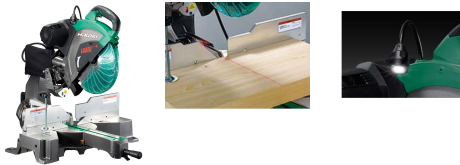

品番：EA851YG-1

品名：305mm 卓上型電動丸鋸(レーザーマーカ付)

販売価格	157,900円(税抜) / 173,690円(税込)		
カタログ価格	157,900円(税抜) / 173,690円(税込)		
在庫数	最新在庫: 0 (2024/10/06 22:25現在)		
商品入数	1	販売単位	台
カタログページ	0858ページ		

仕様

メーカー	HIKOKI	型番	C12RSH2
刃径	305mm(290~305mm)	回転数	3200rpm
重量	27kg	電源	AC100V・1400W
穴径	25.4mm	サイズ	658×890×724mm
コード長	4.5m	切断能力(高さ×幅)	90°:107×312mm、120×260mm 左傾斜45°:70×312mm /75×260mm 右傾斜45°:45×312mm /50×260mm
付属品	φ305mmチップソー(刃数90)、ダストバッグ、17mmスパナ、ホルダ(B)	替カーボンブラシ	標準付属:EA813HH-5 ストップカーボン:EA813HH-15

二重絶縁、ブレーキ、ライト、スピンドルロック付

レーザーマーカ付で墨合わせや凸凹材の切断に便利です。

レーザーマーカ、デジタル表示、傾斜角度微調整機構、集じん機能付

株式会社エスコ

大阪府大阪市西区新町4丁目14番12号 06-6532-6226(代表)

© 2018 ESCO Co.,Ltd.