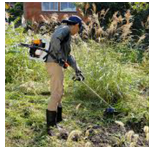

品番：EA898RC-39A

品名：φ255mm 草刈機(エンジン付/背負式)

販売価格	64,500円(税抜) / 70,950円(税込)		
カタログ価格	64,500円(税抜) / 70,950円(税込)		
在庫数	最新在庫: 0 (2024/10/07 02:25現在)		
商品入数	1	販売単位	台
カタログページ	2612ページ		

この商品はお客様組み立て品です。

仕様

メーカー	京セラ	型番	EKKB-270L
※注意※	【お客様組立品】	刈刃サイズ	φ255mm
全長	2674mm	重量	7.2kg
燃料	混合ガソリン	燃料タンク容量	1.03L
排気量	25.4ml	連続運転時間(目安)	30分
付属品	φ255mmチップソー、刈刃カバー、保護めがね、六角棒レンチ、ソケットレンチ、飛散防止カバー、収納バッグ		