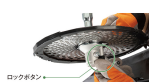

品番：EA898RC-79

品名：φ255mm/DC36V 草刈機(充電式/分割仕様)

販売価格	96,400円(税抜) / 106,040円(税込)		
カタログ価格	96,400円(税抜) / 106,040円(税込)		
在庫数	最新在庫: 0 (2024/10/06 20:25現在)		
商品入数	1	販売単位	台
カタログページ	2611ページ		

この商品はお客様組み立て品です。

仕様

メーカー	HIKOKI	型番	CG36DC(D)(WPZ)
※注意※	【お客様組立品】	刈刃サイズ	φ255mm
全長	1840mm	重量	4.7kg
回転数	エコ:3,000rpm オート:4,700rpm パワー:6,000rpm	連続運転時間	エコ:約115分 オート:約50分 パワー:約27分
充電時間	約30分(実用充電)、約40分(満充電)	電源	DC36V(リチウムイオン4Ah)
付属品	チップソー(外径255mm)、刈刃カバー、六角棒スパナ、保護メガネ、ボックススパナ(17×19mm)、肩掛けバンド(離脱ベルト式)、工具袋、電池カバー		

回転数3段階切替

両手ハンドル(メインパイプ 分割形)

オートモード搭載: 負荷が大きくなると自動的に回転数が上がり、効率良く作業ができます。

高トルク、高耐久! 高耐久のブラシレスモーターを搭載することにより、高トルクを実現。刈刃外径255mmチップソーを採用し、快適に作業ができます。

スピンドルロックを搭載:ロックボタンを押し込むことで回り止めができ、チップソーなどの取り付けがしやすいです。

操作性向上:スイッチパネルをハンドル部付近に配置することで、手元での操作が可能です。