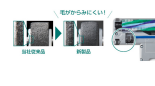

仕様

メーカー	パナソニック(Panasonic)	型番	MC-PJ22G-C
集じん容量	1.3L	電源	AC100V
消費電力	約200~1,150W	吸込仕事率	約60~600W
騒音値	約60~65dB	サイズ	242(W)×348(D)×194(H)mm
重量	2.7kg(本体のみ)、 4.3kg(本体・ホース・延長管・床用ノズル含む)	コード長	5m
カラー	シャンパンゴールド	ハンドル	オープンハンドル
ノズル	タイプ: パワーノズル ふき掃除効果あり(水拭きする機能ではありません) 親子ノズル: ○ エアダストキャッチャー: ○	アイドリングオフ機能	あり
付属品	2WAYノズル 紙パック1枚(EA899AM-104)	適合紙パック	EA899AM-104、EA899AM-107

紙パック式