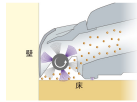

仕様

メーカー	パナソニック(Panasonic)	型番	MC-PJ22G-C
集じん容量	1.3L	電源	AC100V
消費電力	約200~1,150W	吸込仕事率	約60~600W
騒音値	約60~65dB	サイズ	242(W)×348(D)×194(H)mm
重量	2.7kg(本体のみ)、 4.3kg(本体・ホース・延長管・床用ノズル含む)	コード長	5m
カラー	シャンパンゴールド	ハンドル	オープンハンドル
ノズル	タイプ: パワーノズル ふき掃除効果あり(水拭きする機能ではありません) 親子ノズル: ○ エアダストキャッチャー: ○	アイドリングオフ機能	あり
付属品	2WAYノズル 紙パック1枚(EA899AM-104)	適合紙パック	EA899AM-104、EA899AM-107

紙パック式