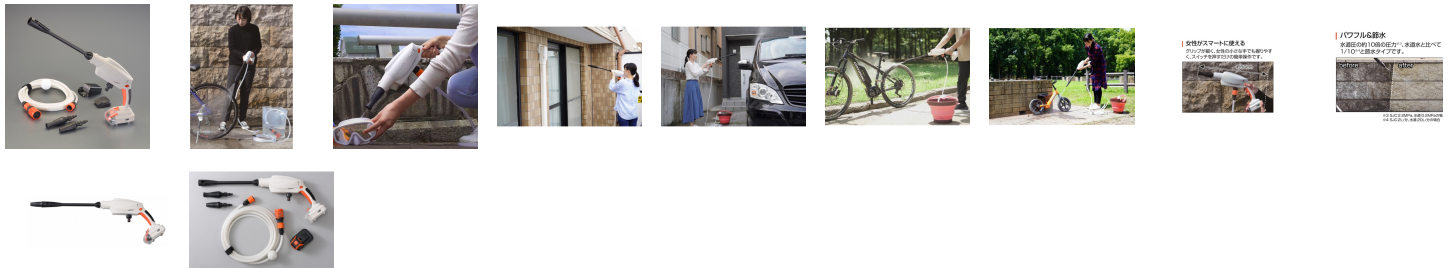

品番：EA899AZ-10

品名：DC18V ガン型洗浄機(充電式)

販売価格	23,700円(税抜) / 26,070円(税込)		
カタログ価格	23,700円(税抜) / 26,070円(税込)		
在庫数	最新在庫: 1 (2024/10/07 04:27現在)		
商品入数	1	販売単位	台
カタログページ	2537ページ		

仕様

メーカー	工進	型番	SJC-1820
電源	18Vリチウムイオンバッテリー	吐出水量	2L/min(最大)
吐出圧力	扇状:2.2 MPa、回転:2.1 MPa	サイズ	790×262×90(H)mm
重量	1.4kg(バッテリー無)、1.9kg(バッテリー有)	騒音値	74dB
運転時間	扇状ノズル:約13分 回転ノズル:約14分	充電時間	約60分
付属品	18V 2.0Ahバッテリー、18V急速充電器、フィルター付きカップリング(本体側)、給水ホース(6m)、カップリング(給水ホース側)、ストレーナー、ロングランス、扇状ノズル、回転ノズル、ノズルクリーニングピン	モーター	ブラシモーター
給水	水道蛇口直結又は自給可能(50℃以下)	用途	車、家まわりの洗浄
ポンプタイプ	プランジャーポンプ	ホース長	6m
常用吐出量	120L/h	最大吸入揚程	1m

使用液	水道水※使用可能液以外は使用しないでください。	使用可能洗剤	中性洗剤※水道水で希釈して使用してください (詳細は取扱説明書参照)。
液温	5～50℃	使用想定	週1回、1回あたり14分の使用
防水機能	IPX3	使用不可液体例	雨水、井戸水、海水、農薬、消毒液、灯油、有機溶剤など
適合バッテリー	EA990KB-26	バッテリー用充電器	EA990KB-27

グリップが細く、女性の小さな手でも握りやすく、スイッチを押すだけの簡単操作です。

コンセントや水道栓がなくても使用可能

水道圧の約10倍のパワーで、水の使用量は1/10の節水タイプ

水さえあればどこでもすぐに使える。(水道水をご使用ください)

吸水ホースも付属されており、めんどろな水道栓の接続もなく、準備が簡単です。

音が静かでコードレス、使う場所を選びません。

株式会社エスコ

大阪府大阪市西区新町4丁目14番12号 06-6532-6226(代表)

© 2018 ESCO Co.,Ltd.