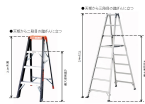

品番：EA903-3A

品名：1.71m はしご兼用脚立(ワイド`ステップ` / 伸縮脚)

販売価格	37,400円(税抜) / 41,140円(税込)		
カタログ価格	37,400円(税抜) / 41,140円(税込)		
在庫数	最新在庫: 1 (2024/10/07 00:24現在)		
商品入数	1	販売単位	脚
カタログページ	1831ページ		

幅広踏ざんで高さ調整の範囲が大きい伸縮脚付はしご兼用脚立

仕様

メーカー	アルインコ(ALINCO)	型番	PRT-150FX
最大使用荷重	100kgf	天板サイズ	251×160mm
天板高さ(m)	1.27~1.71	脚立長(m)	1.27~1.71
使用最大高さ(m)	0.98~1.42	はしご長(m)	2.71~3.63
伸縮幅	440mm	踏みざん幅	60mm
折りたたみサイズ(W)×(D)×(H)mm	550×169×1371	設置寸法(W)×(D)mm	552~632×966~1236
段数	5段	重量	8.3kg
アルミ合金製			
奥行60mmのワイドステップ			
伸縮脚は6mmピッチで調整可能			